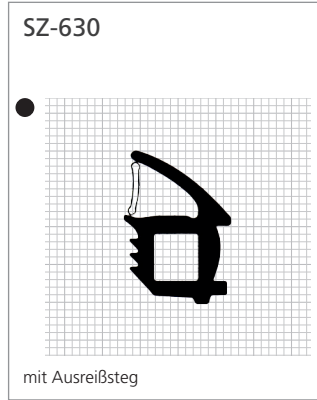

Stahlzargen mit senkrechter Nut

● schwarz ● grau ● basaltgrau ● beige ● braun ○ weiß ○ transparent

Profile ohne Farbangebe sind ab 200m lieferbar.