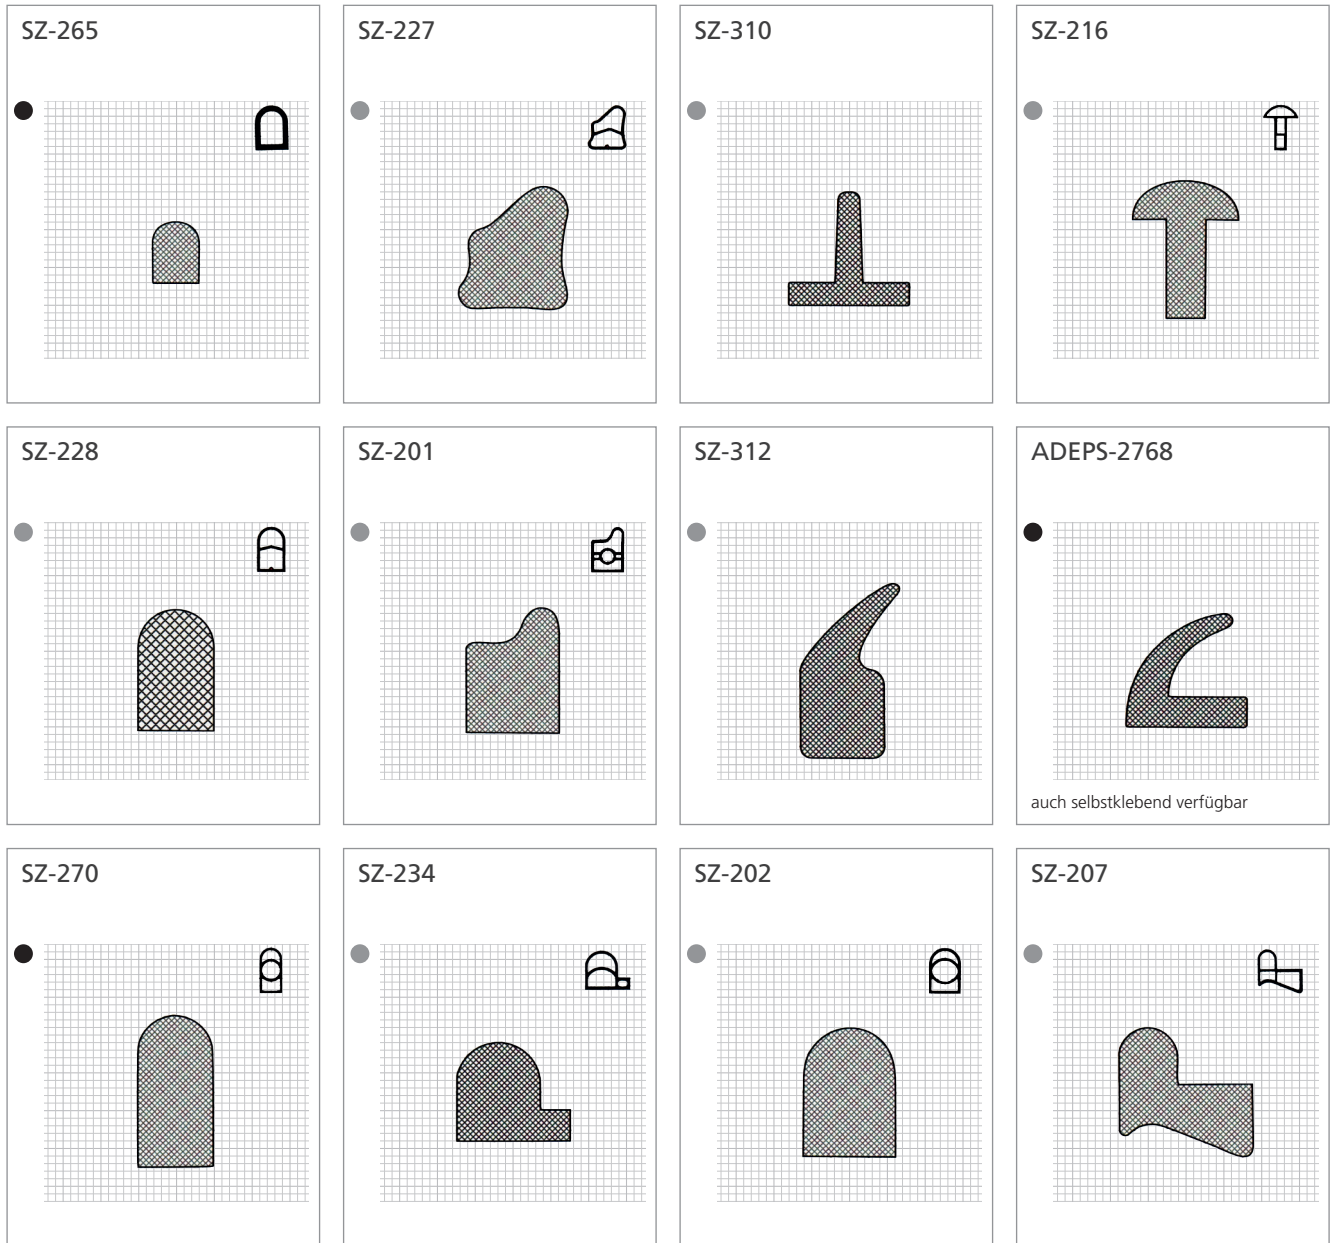

● schwarz ● grau ● basaltgrau ● beige ● braun ○ weiß ○ transparent

Profile ohne Farbangebe sind ab 200m lieferbar.

Stahlzargen Hohlkammerprofile ehemals Moosgummi (TPE)

● Antidehnungsfaden ◉ Formecke

Stahlzargen Hohlkammerprofile ehemals Moosgummi (TPE)

● schwarz ● grau ● basaltgrau ● beige ● braun ○ weiß ○ transparent

Profile ohne Farbangabe sind ab 200m lieferbar.

Stahlzargen Hohlkammerprofile ehemals Moosgummi (TPE)

Moos- gummi

Stahlzargen Moosgummi

● schwarz ● grau ● basaltgrau ● beige ● braun ○ weiß ○ transparent

Profile ohne Farbangebe sind ab 200m lieferbar.

Sonder- dichtung- nen

Stahlzargen Sonderdichtungen

<p>SZ-055</p> 	<p>SZ-051</p> 	<p>SZ-107</p> 	<p>SZ-110-X</p> 
<p>SZ-612</p> 	<p>SZ-643</p> 	<p>SZ-558</p> 	<p>SZ-109-X</p> 
<p>SZ-556</p> 	<p>SZ-116</p> 	<p>SZ-651</p> 	<p>SZ-530</p> 
<p>SZ-143</p> 	<p>SZ-560</p>  <p>mit Ausreißsteg</p>	<p>SZ-087</p> 	<p>SZ-529-X</p> 

ADTP-2982

SZ-625

SZ-583

SZ-649

SZ-555

SZ-522

● schwarz ● grau ● basaltgrau ● beige ● braun ○ weiß ○ transparent

Profile ohne Farbangabe sind ab 200m lieferbar.