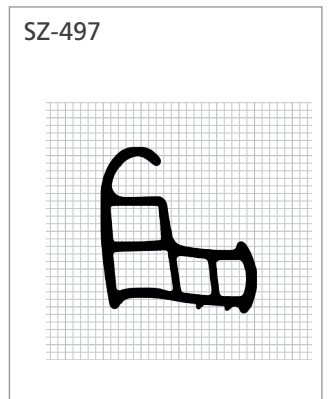

● schwarz ● grau ● basaltgrau ● beige ● braun ○ weiß ○ transparent

Profile ohne Farbangabe sind ab 200m lieferbar.

Stahlzargen mit seitlicher Nut

<p>SZ-149</p> 	<p>SZ-059</p> 	<p>SZ-096</p> 	<p>SZ-068</p>  <p>mit Ausreißsteg</p>
<p>SZ-100</p> 	<p>SZ-048</p> 	<p>SZ-018</p> 	<p>SZ-565</p>  <p>mit Ausreißsteg</p>
<p>SZ-137</p> 	<p>SZ-581</p> 	<p>SZ-038</p> 	<p>SZ-483</p> 
<p>SZ-094-CC mit Antidehnungsfaden</p>  <p>beige ohne Faden</p>	<p>SZ-099</p> 	<p>SZ-120</p> 	<p>SZ-140</p> 

Stahlzargen mit seitlicher Nut

● schwarz ● grau ● basaltgrau ● beige ● braun ○ weiß ○ transparent

Profile ohne Farbangabe sind ab 200m lieferbar.

Stahlzargen mit seitlicher Nut

Stahlzargen mit seitlicher Nut

● schwarz ● grau ● basaltgrau ● beige ● braun ○ weiß ○ transparent

Profile ohne Farbangabe sind ab 200m lieferbar.

Stahlzargen mit seitlicher Nut

diagonale

Nut

Stahlzargen mit diagonaler Nut

<p>SZ-526</p>  <p>mit Ausreißsteg</p>	<p>SZ-501</p> 	<p>SZ-525</p> 	<p>SZ-513</p> 
<p>SZ-519</p> 	<p>SZ-520</p> 	<p>SZ-189</p> 	<p>SZ-009-X</p> 
<p>SZ-139</p> 	<p>SZ-017</p> 	<p>SZ-500</p> 	<p>SZ-152</p> 
<p>SZ-537</p> 	<p>SZ-442</p> 	<p>SZ-508</p> 	<p>SZ-019-X</p> 