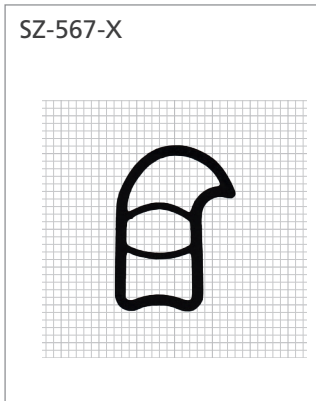

Stahlzargen mit senkrechter Nut

● schwarz ● grau ● basaltgrau ● beige ● braun ○ weiß ○ transparent

mit Ausreibsteg

Profile ohne Farbangabe sind ab 200 m lieferbar.