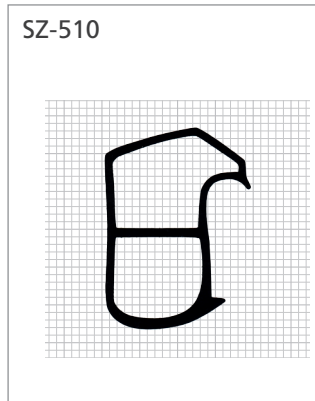

Stahlzargen mit senkrechter Nut

● schwarz ● grau ● basaltgrau ● beige ● braun ○ weiß ○ transparent

mit Ausreibsteg

Profile ohne Farbangabe sind ab 200 m lieferbar.

Stahlzargen mit senkrechter Nut

Stahlzargen mit senkrechter Nut