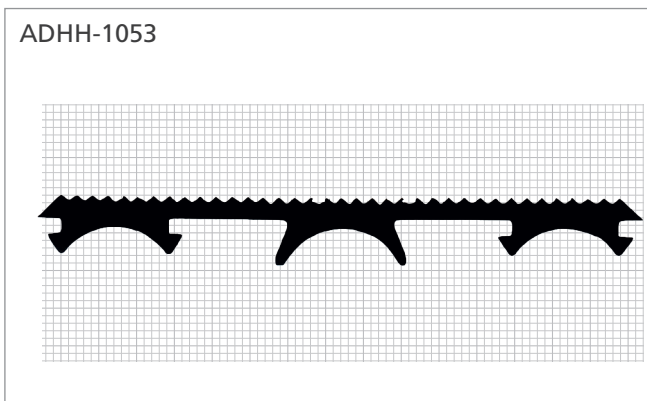

Zimmer- und Haustüren Systeme für Schwellen