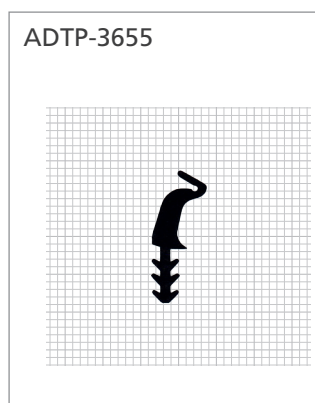

Zimmer- und Haustüren Sonderdichtungen

● schwarz ● grau ● basaltgrau ● beige ● braun ○ weiß ○ transparent

Profile ohne Farbangabe sind ab 200m lieferbar.