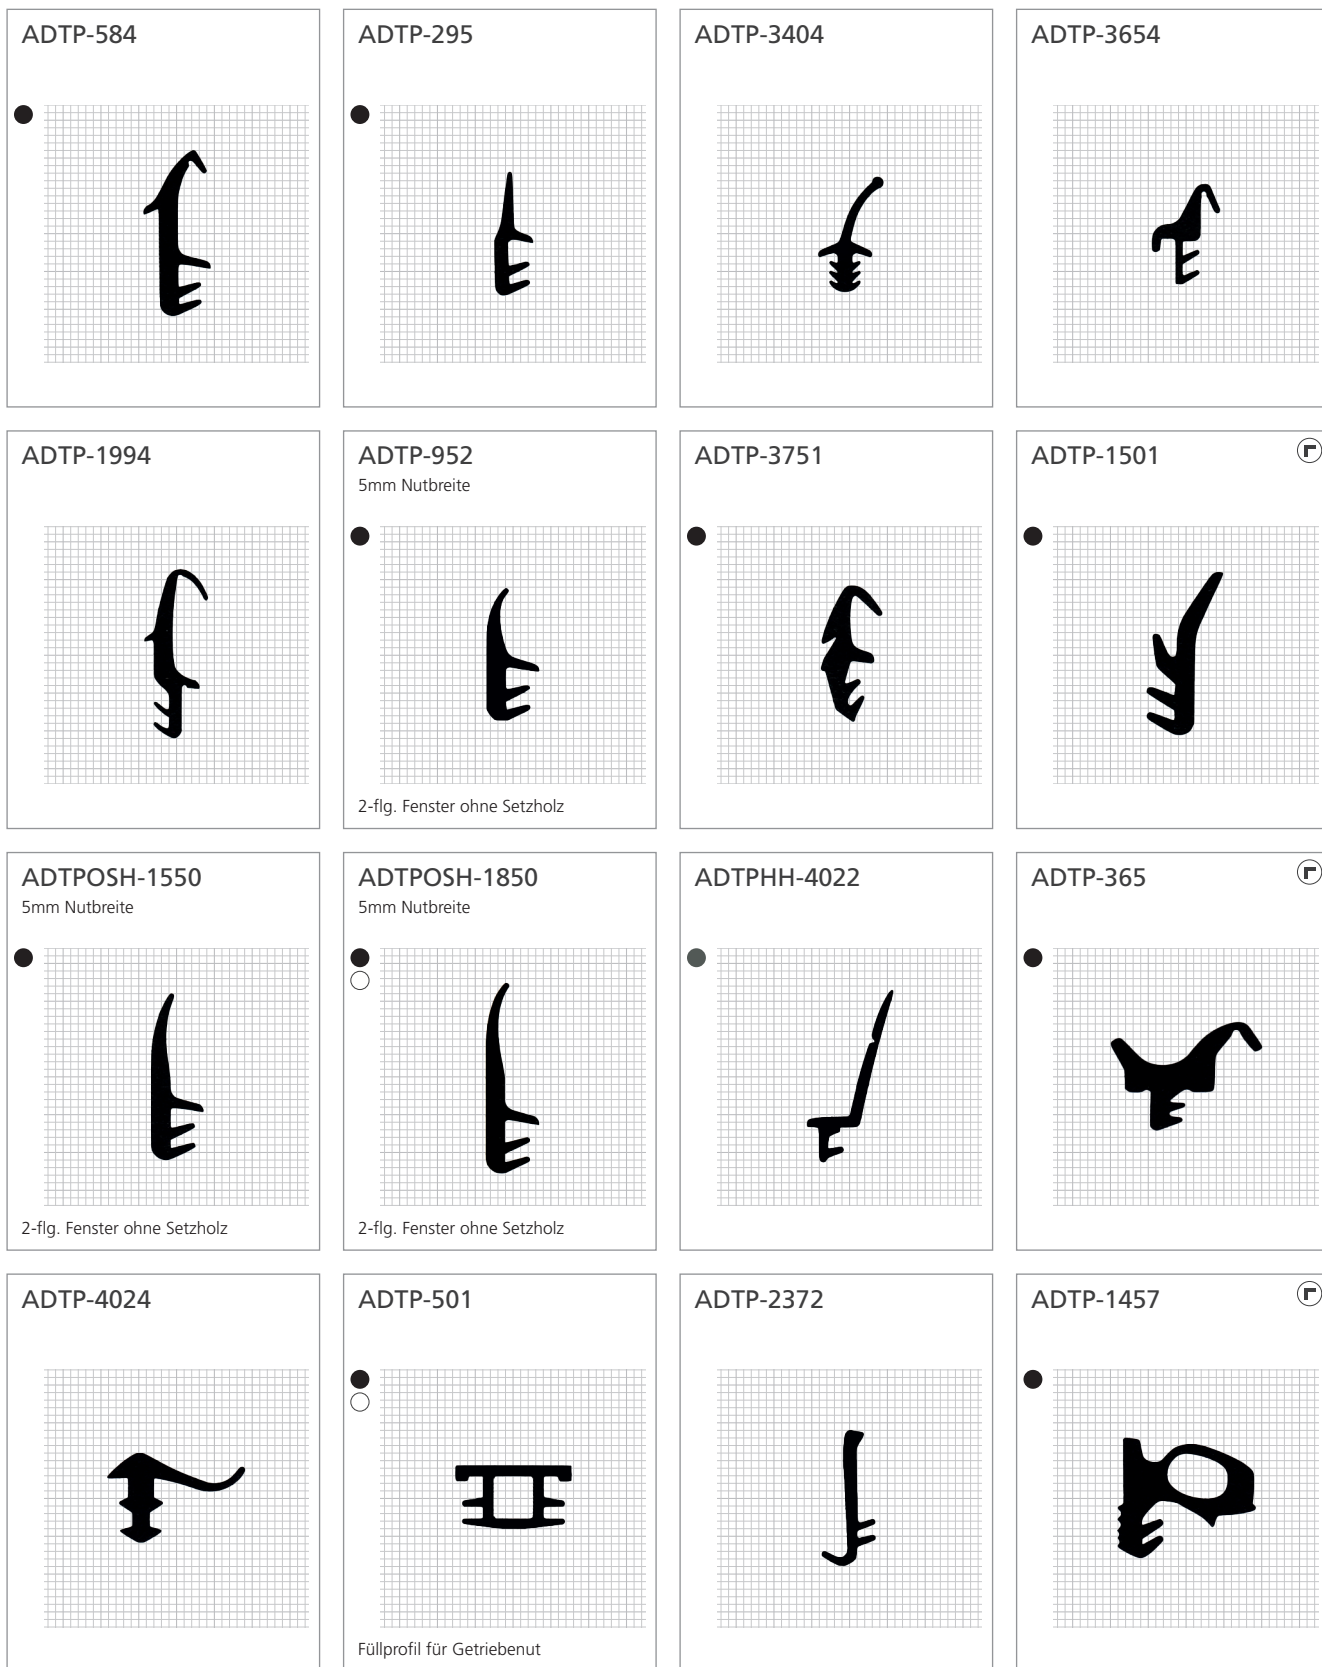

Zimmer- und Haustüren Sonderdichtungen

● schwarz ● grau ● basaltgrau ● beige ● braun ○ weiß ○ transparent

Profile ohne Farbangabe sind ab 200m lieferbar.